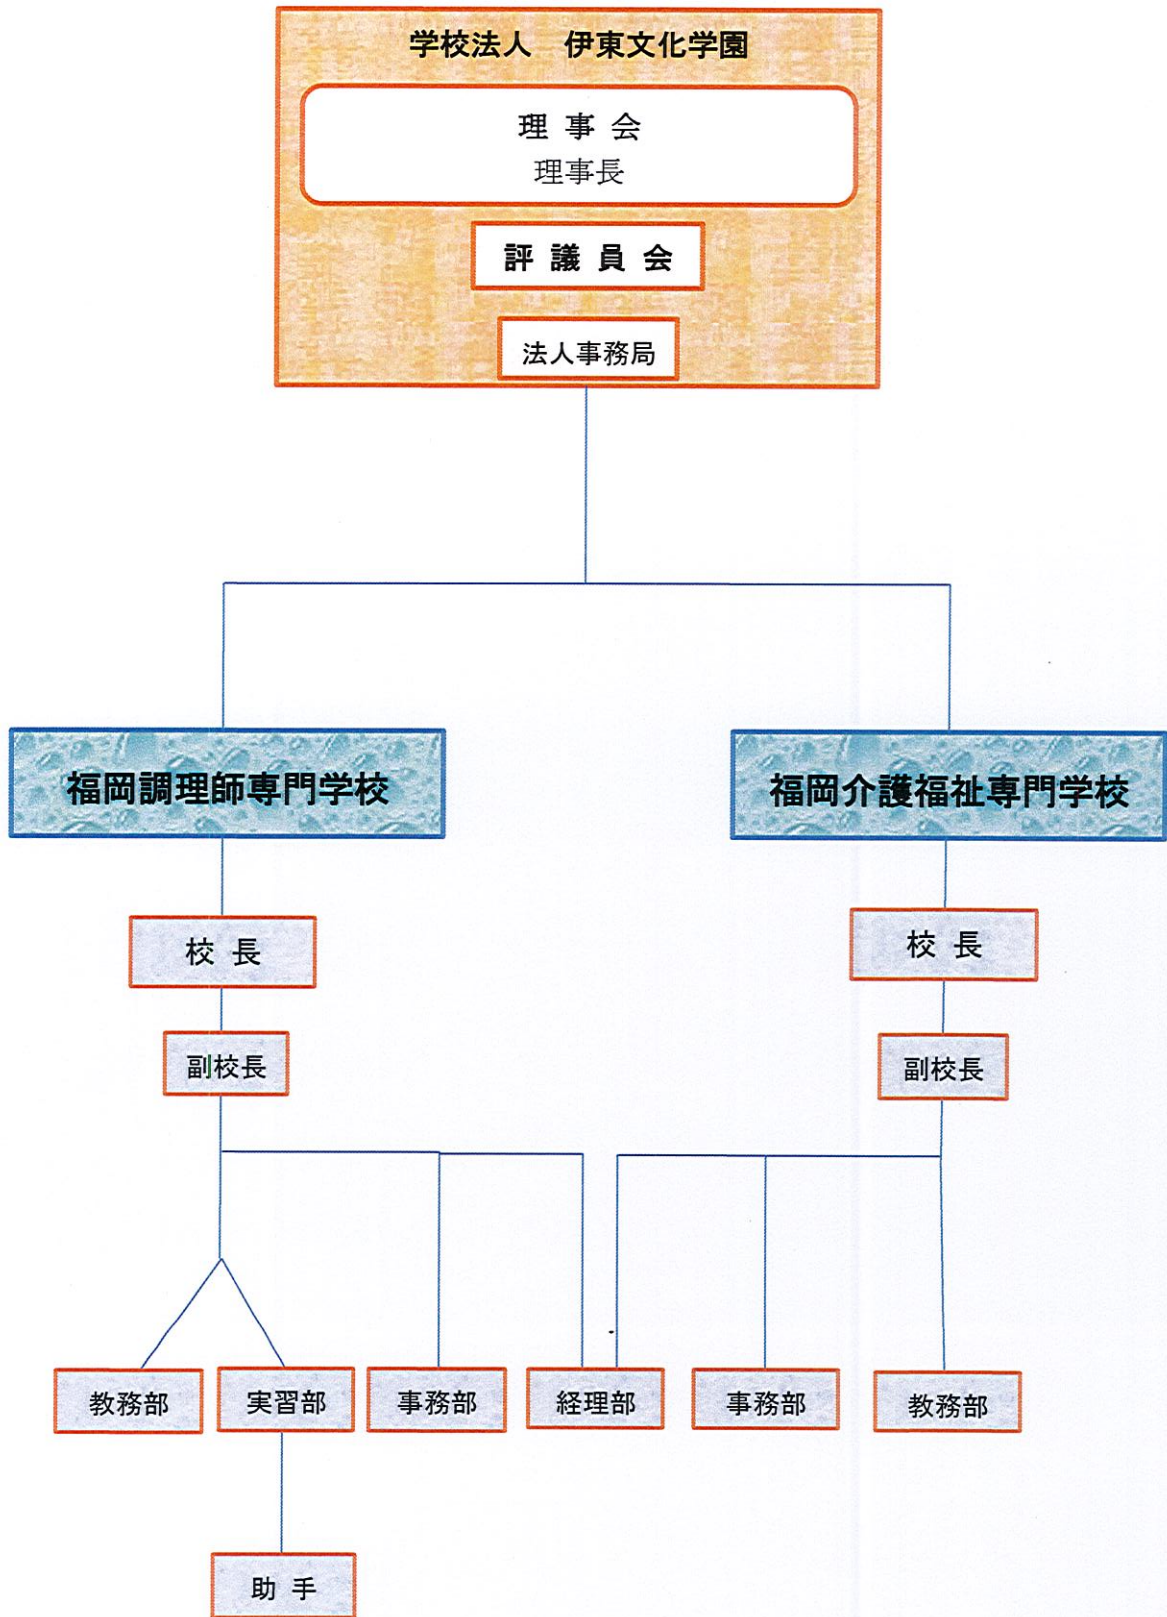

【教職員数】

福岡調理師専門学校

| | 校長 | 教員 | 実習助手 | 事務職員 | 合計 |
|----|----|----|------|------|----|
| 専任 | | 14 | 3 | 4 | 21 |
| 兼任 | 1 | 5 | | | 6 |
| 合計 | 1 | 19 | 3 | 4 | 27 |

福岡介護福祉専門学校

| | 校長 | 教員 | 実習助手 | 事務職員 | 合計 |
|----|----|----|------|------|----|
| 専任 | | 4 | | 1 | 5 |
| 兼任 | 1 | 12 | | | 13 |
| 合計 | 1 | 16 | | 1 | 18 |

【学校法人 伊東文化学園 組織図】

【学校法人 伊東文化学園 組織図】